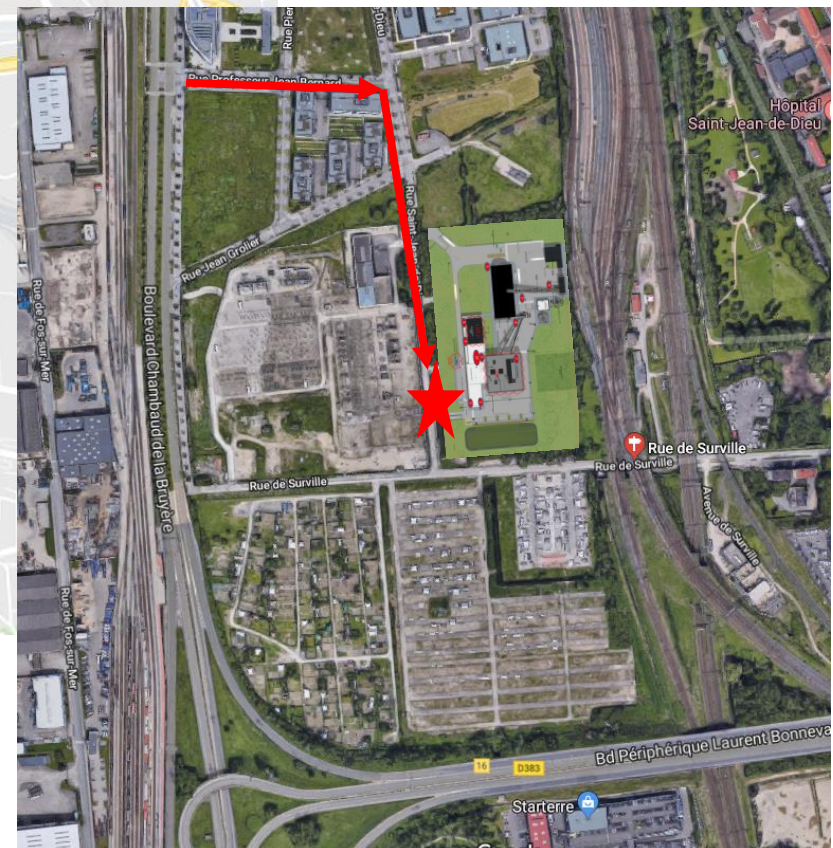

## Chaufferie de Surville

65 rue Saint Jean de Dieu, 69007 LYON

Depuis le boulevard Chambaud de la Bruyère (le long du port Edouard Herriot), prendre rue professeur Jean Bernard puis tourner à droite pour prendre la rue Saint Jean de Dieu

## Arrivée par l'entrée VL

Merci de vous stationner en marche arrière  
et d'attendre votre interlocuteur à l'accueil