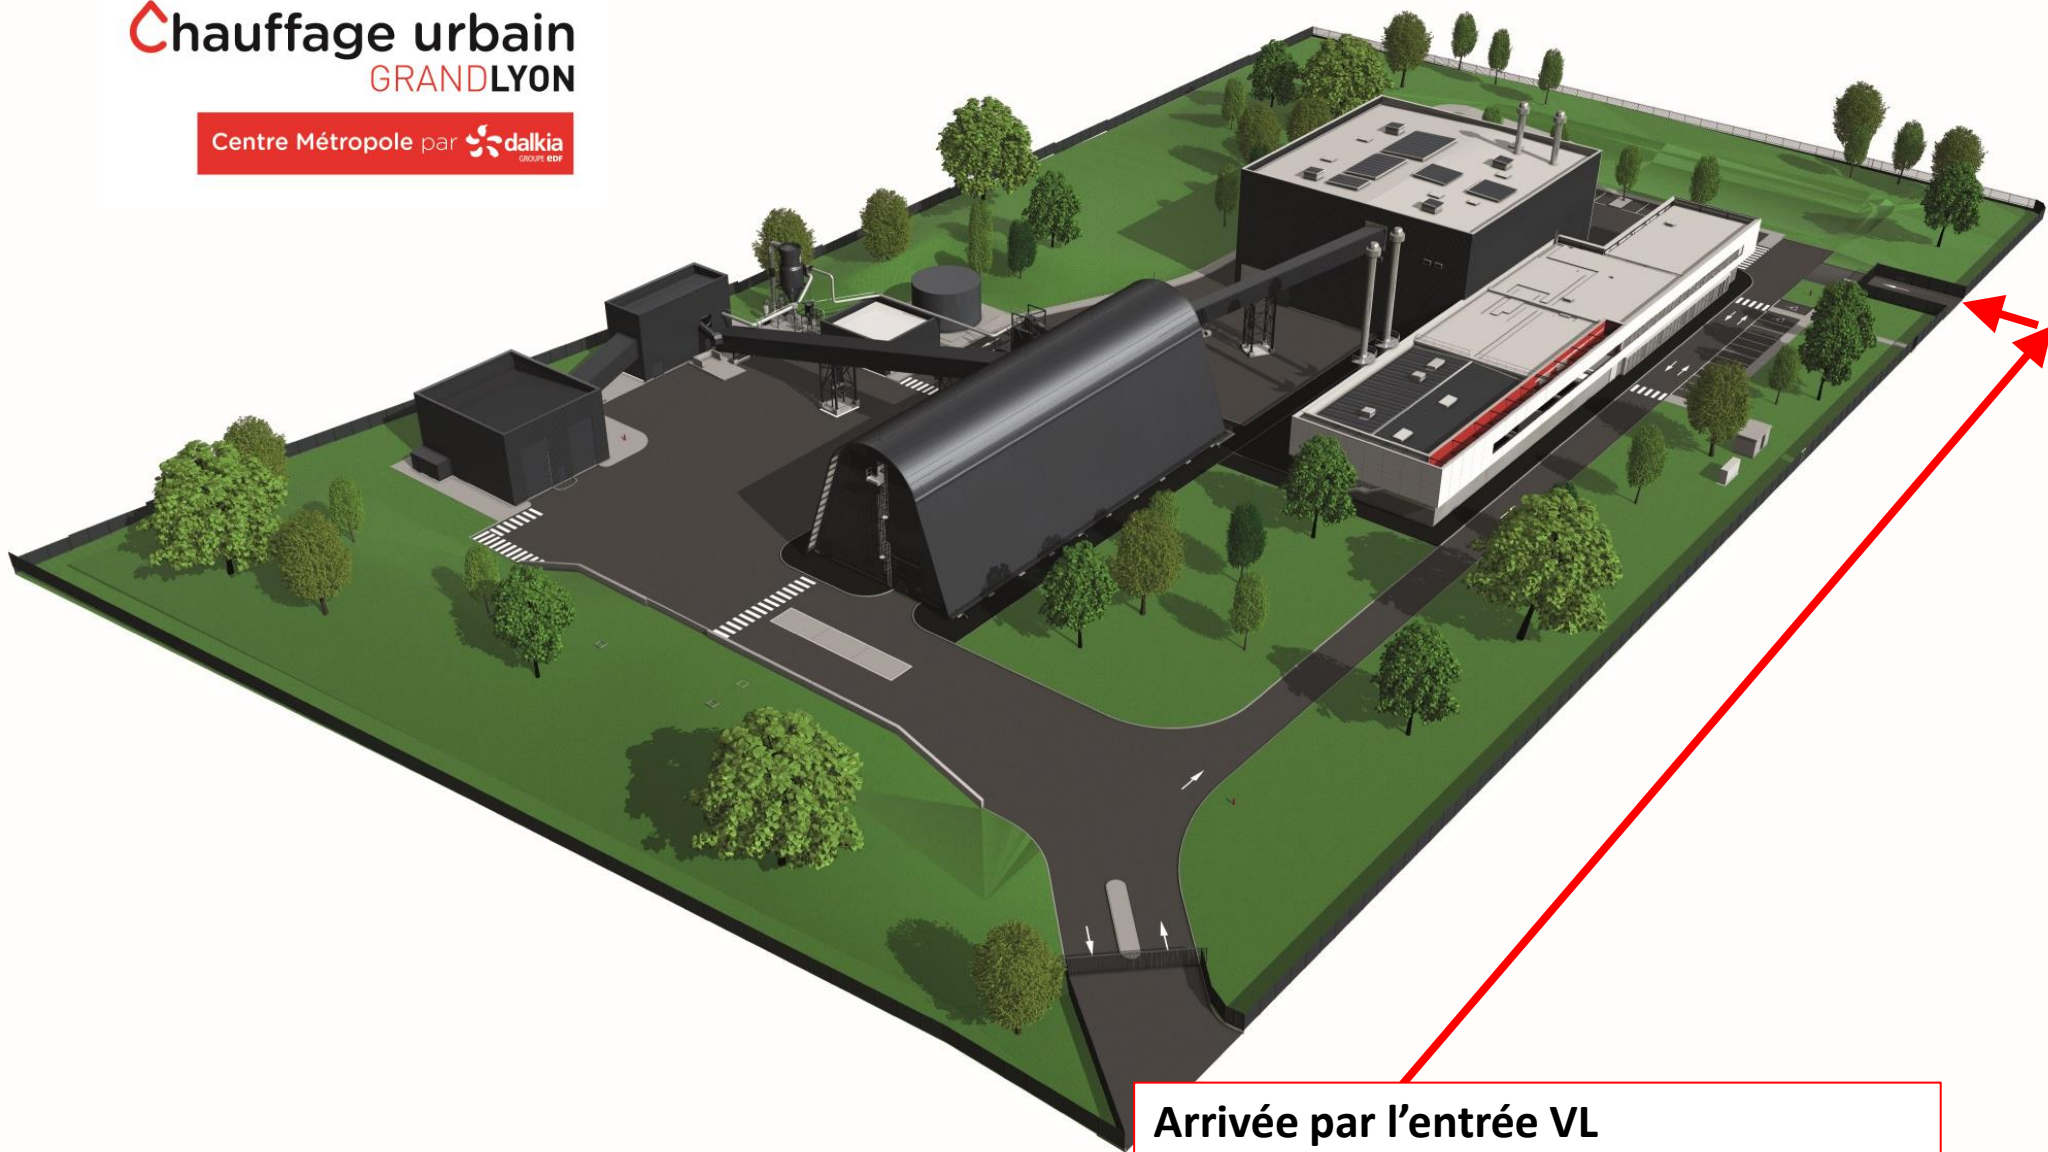

## Chaufferie de Surville

65 rue Saint Jean de Dieu, 69007 LYON

Depuis le boulevard Chambaud de la Bruyère (le long du port Edouard Herriot), prendre rue professeur Jean Bernard puis tourner à droite pour prendre la rue Saint Jean de Dieu

## Arrivée par l'entrée VL

Merci de vous stationner en marche arrière  
et d'attendre votre interlocuteur à l'accueil